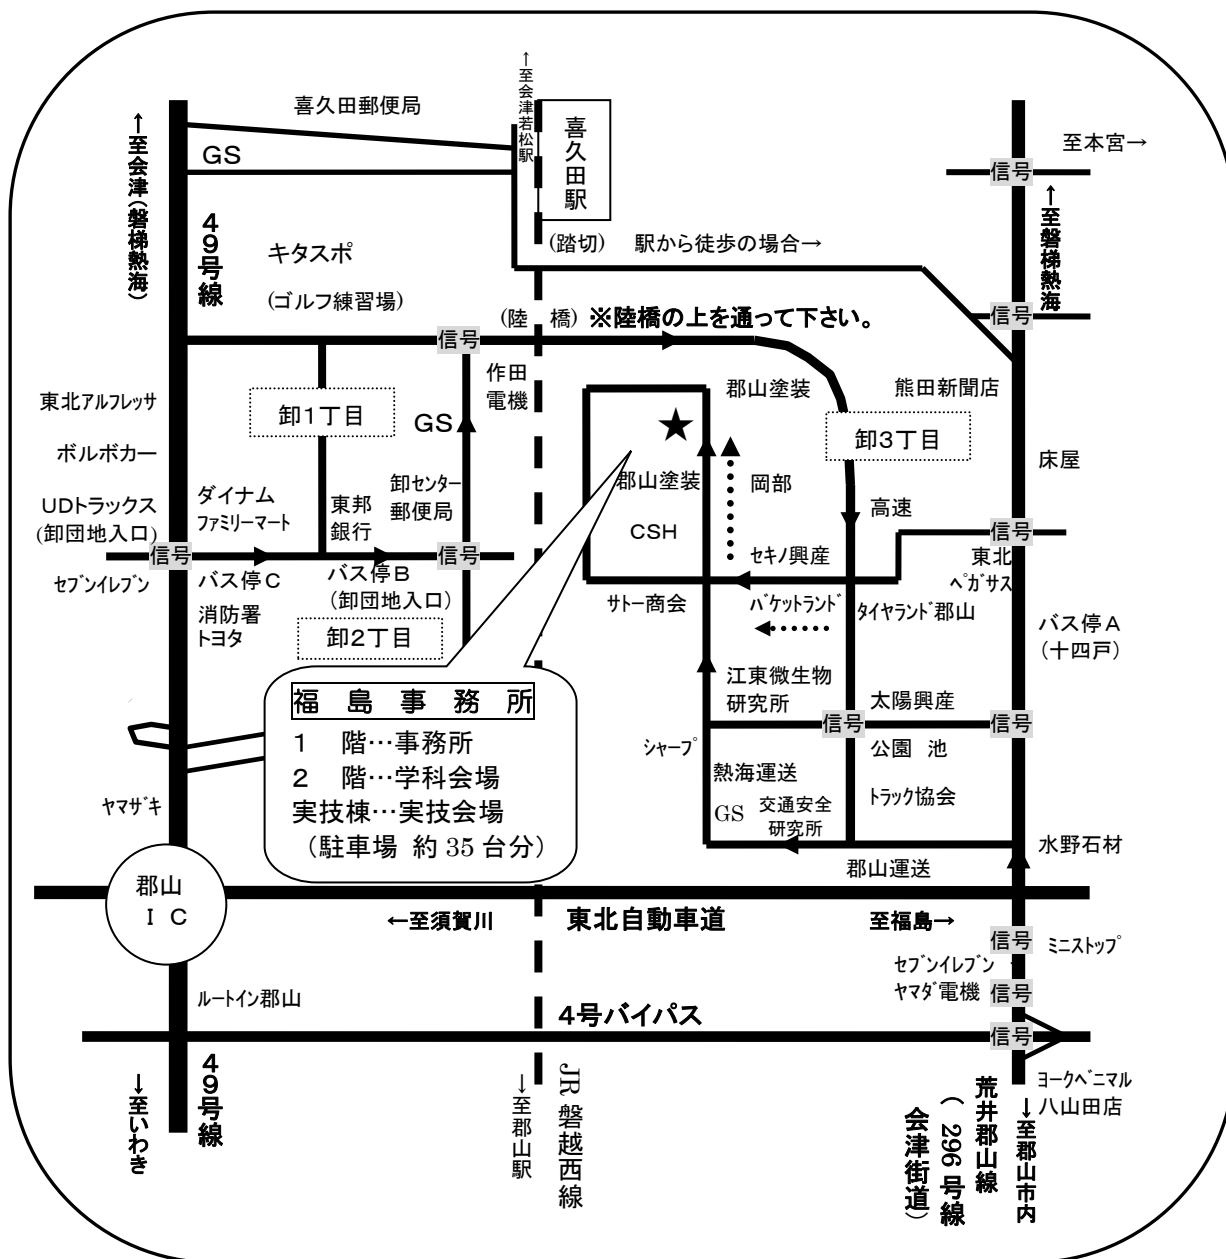

会場アクセスMAP 学科・実技会場 並びに 申込先 【郡山会場】
 公益社団法人 ボイラ・クレーン安全協会 福島事務所 (郡山市喜久田町卸3丁目39)

2020.01

- お車でお越しの方... ・東北自動車道 郡山IC から 49号線(磐梯熱海方面)へ 約1.5km
 ・4号バイパス(喜久田方面) から 会津街道(磐梯熱海方面)へ 約 2km
 ・4号バイパス→49号線(磐梯熱海方面)→卸団地入口へ 約 2.5km

《駐車場に限りがございますので、同じ事業場の方は相乗りでお越し下さいますようご協力をお願いします。》

- 電車でお越しの方... JR 磐越西線 喜久田駅下車 → 喜久田駅～事務所まで 約1.2km
 (郡山駅から1駅) (徒歩約15分)
- バスでお越しの方... 郡山駅から約 10km → バス停A(十四戸)～事務所まで 約 500m
 (約20分) (十四戸～徒歩約 5分)

郡山駅 のりば⑤喜久田行き バス停A「十四戸」で下車

又は 郡山駅 のりば⑧卸団地＝西部工業団地行き バス停B「卸センター」またはC「卸団地入口」下車
 のりば⑧卸団地＝熱海行き バス停B「卸センター」またはC「卸団地入口」下車